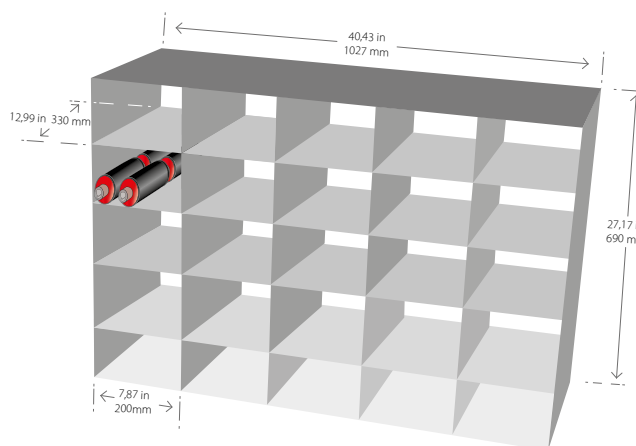

EXPOSITORES COLMENA

Se trata de tres modelos de módulos apilables de metal con los que se construye el expositor mural siguiendo la estética de las nuevas Montana Shop. Sus delgados separadores metálicos permiten ahorrar espacio y almacenar más pintura.

IMPACTO VISUAL Además de almacenar la pintura, estos módulos ayudan a mostrar simultáneamente la paleta de colores de forma ordenada y atractiva.

GRAN CAPACIDAD DE ALMACENAJE Los tres modelos diferentes son apilables, compatibles entre ellos y permiten personalizar el punto de venta de forma fácil y segura. Los módulos se unen entre sí por pequeños tornillos que se fijan fácilmente a la pared para mantener su estabilidad.